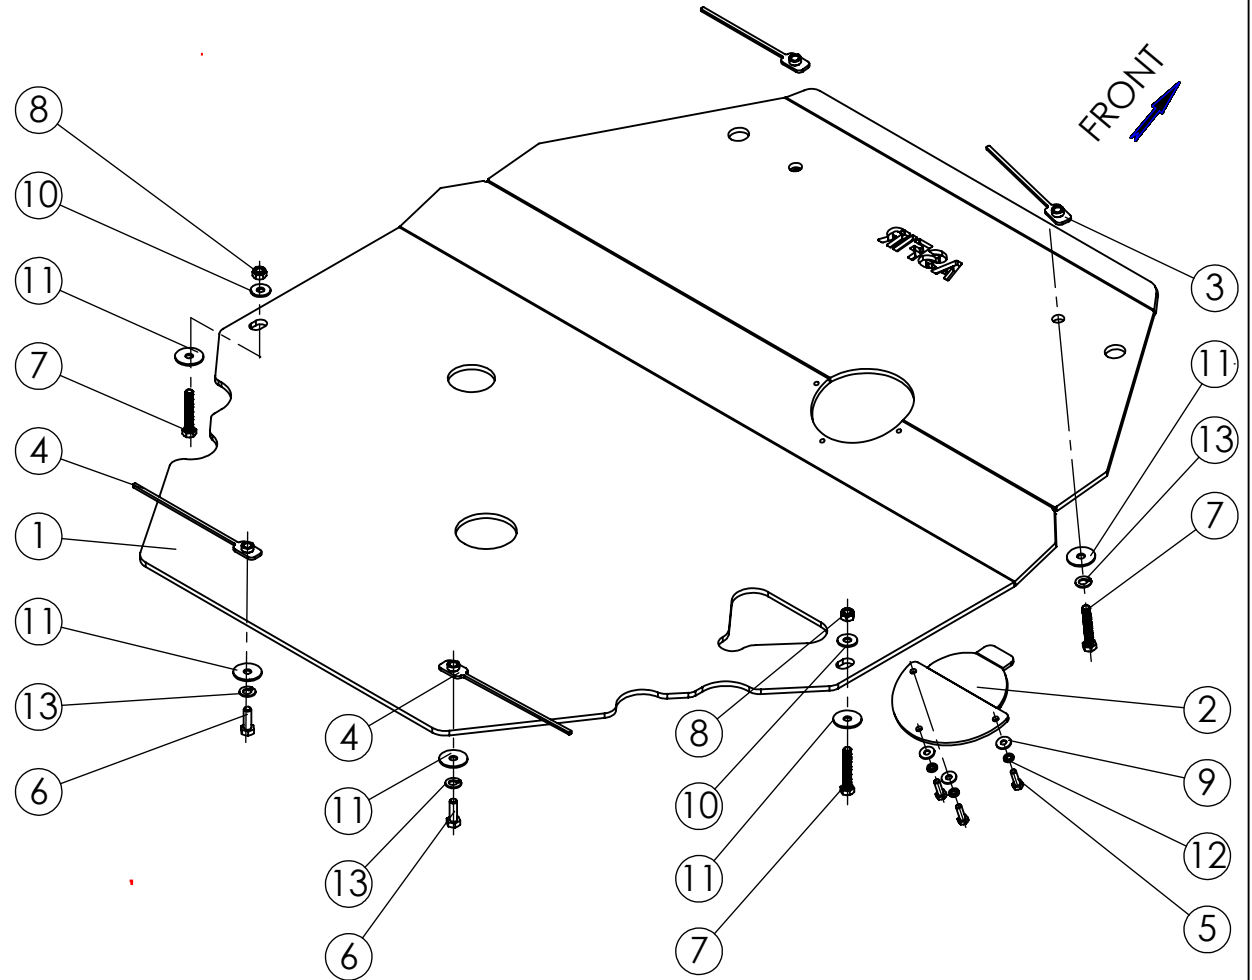

| No | PART NUMBER | DESCRIPTION | QTY. |
|----|------------------|---------------------------|------|
| 1 | MTM76.000.001 | Front skid plate | 1 |
| 2 | MTM76.000.002 | Cover | 1 |
| 3 | MTM76.000.003 | Front Remote Nut M8 | 2 |
| 4 | MTM76.000.004 | Rear Remote Nut M8 | 2 |
| 5 | 1104 | Hex Bolt M6x20 DIN 933 | 3 |
| 6 | 1168 | Hex Bolt M8x25 DIN 933 | 2 |
| 7 | 1009 | Hex Bolt M8x50 DIN 933 | 4 |
| 8 | 3005 | Hex Nut Nylock M8 DIN 985 | 2 |
| 9 | 6018 | Washer 6x16 DIN 125 | 3 |
| 10 | 6003 | Washer 8x20 DIN 125 | 2 |
| 11 | 6013 | Washer 8x30 DIN 9021 | 6 |
| 12 | 6009 | Spring washer 6 DIN 127 | 3 |
| 13 | 6001 | Spring washer 8 DIN 127 | 4 |
| 14 | MTM76.000.000Ins | Instructions | 1 |

ASFIR LTD.

| Drawing number | | Product Description | |
|--|--|---------------------|--------------------------------|
| MTM76.000.000 | | Vehicle Manufac. | Mitsubishi |
| Drawing description Front skid plate | | Vehicle Version | Outlander |
| | | Vehicle Model | 5 doors |
| Catalogue number 598149 | | VIN | JMBXJCW8W7U000026 |
| Mass, kg 13.1 | | Year of Product. | 2013 - 2016 |
| | | Gear Shift | AUTOMATIC |
| | | Motor Model | Petrol 2.4L / 2.0L/Diesel 2.0L |
| | | Transmission | 4 x 4 / 4 x 2 |