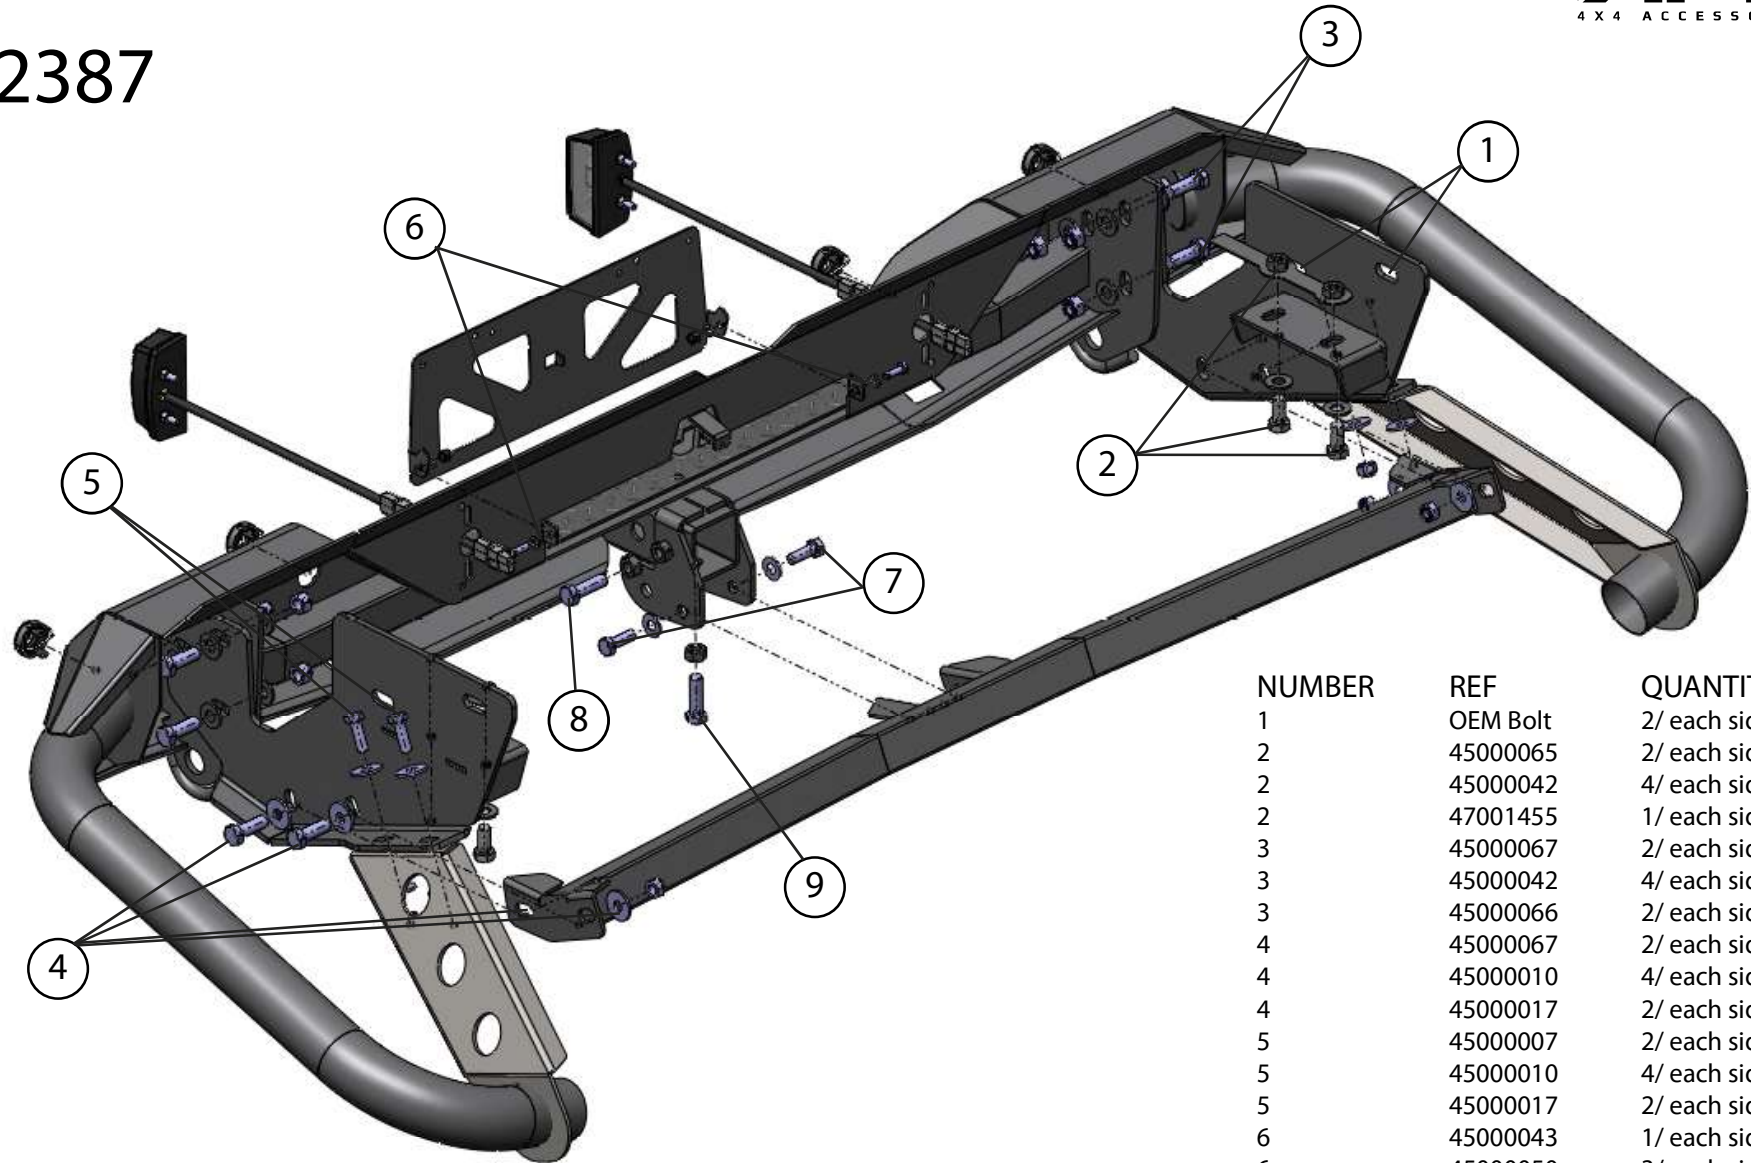

48002387

NUMBER	REF	QUANTITY
1	OEM Bolt	2/ each side
2	45000065	2/ each side
2	45000042	4/ each side
2	47001455	1/ each side
3	45000067	2/ each side
3	45000042	4/ each side
3	45000066	2/ each side
4	45000067	2/ each side
4	45000010	4/ each side
4	45000017	2/ each side
5	45000007	2/ each side
5	45000010	4/ each side
5	45000017	2/ each side
6	45000043	1/ each side
6	45000050	3/ each side
6	45000074	1/ each side
7	45000007	1/ each side
7	45000039	2/ each side
7	45000017	1/ each side
8	45000267	1/ each side
8	45000034	1/ each side
9	45000267	1/ each side
9	45000034	1/ each side