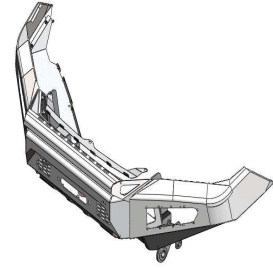

**Checklist - Front bumper - Toyota Hilux Revo**

**Checklist - Front bumper - Toyota Hilux Revo**

**Checklist - Front bumper - Toyota Hilux Revo**

**0 x 44000401**

Tinta-AL113D INTERPON 100  
CZA AUTOBODY AF NEGRO  
(PRIMÁRIO) (CX. de 25Kgs)  
(8004950)