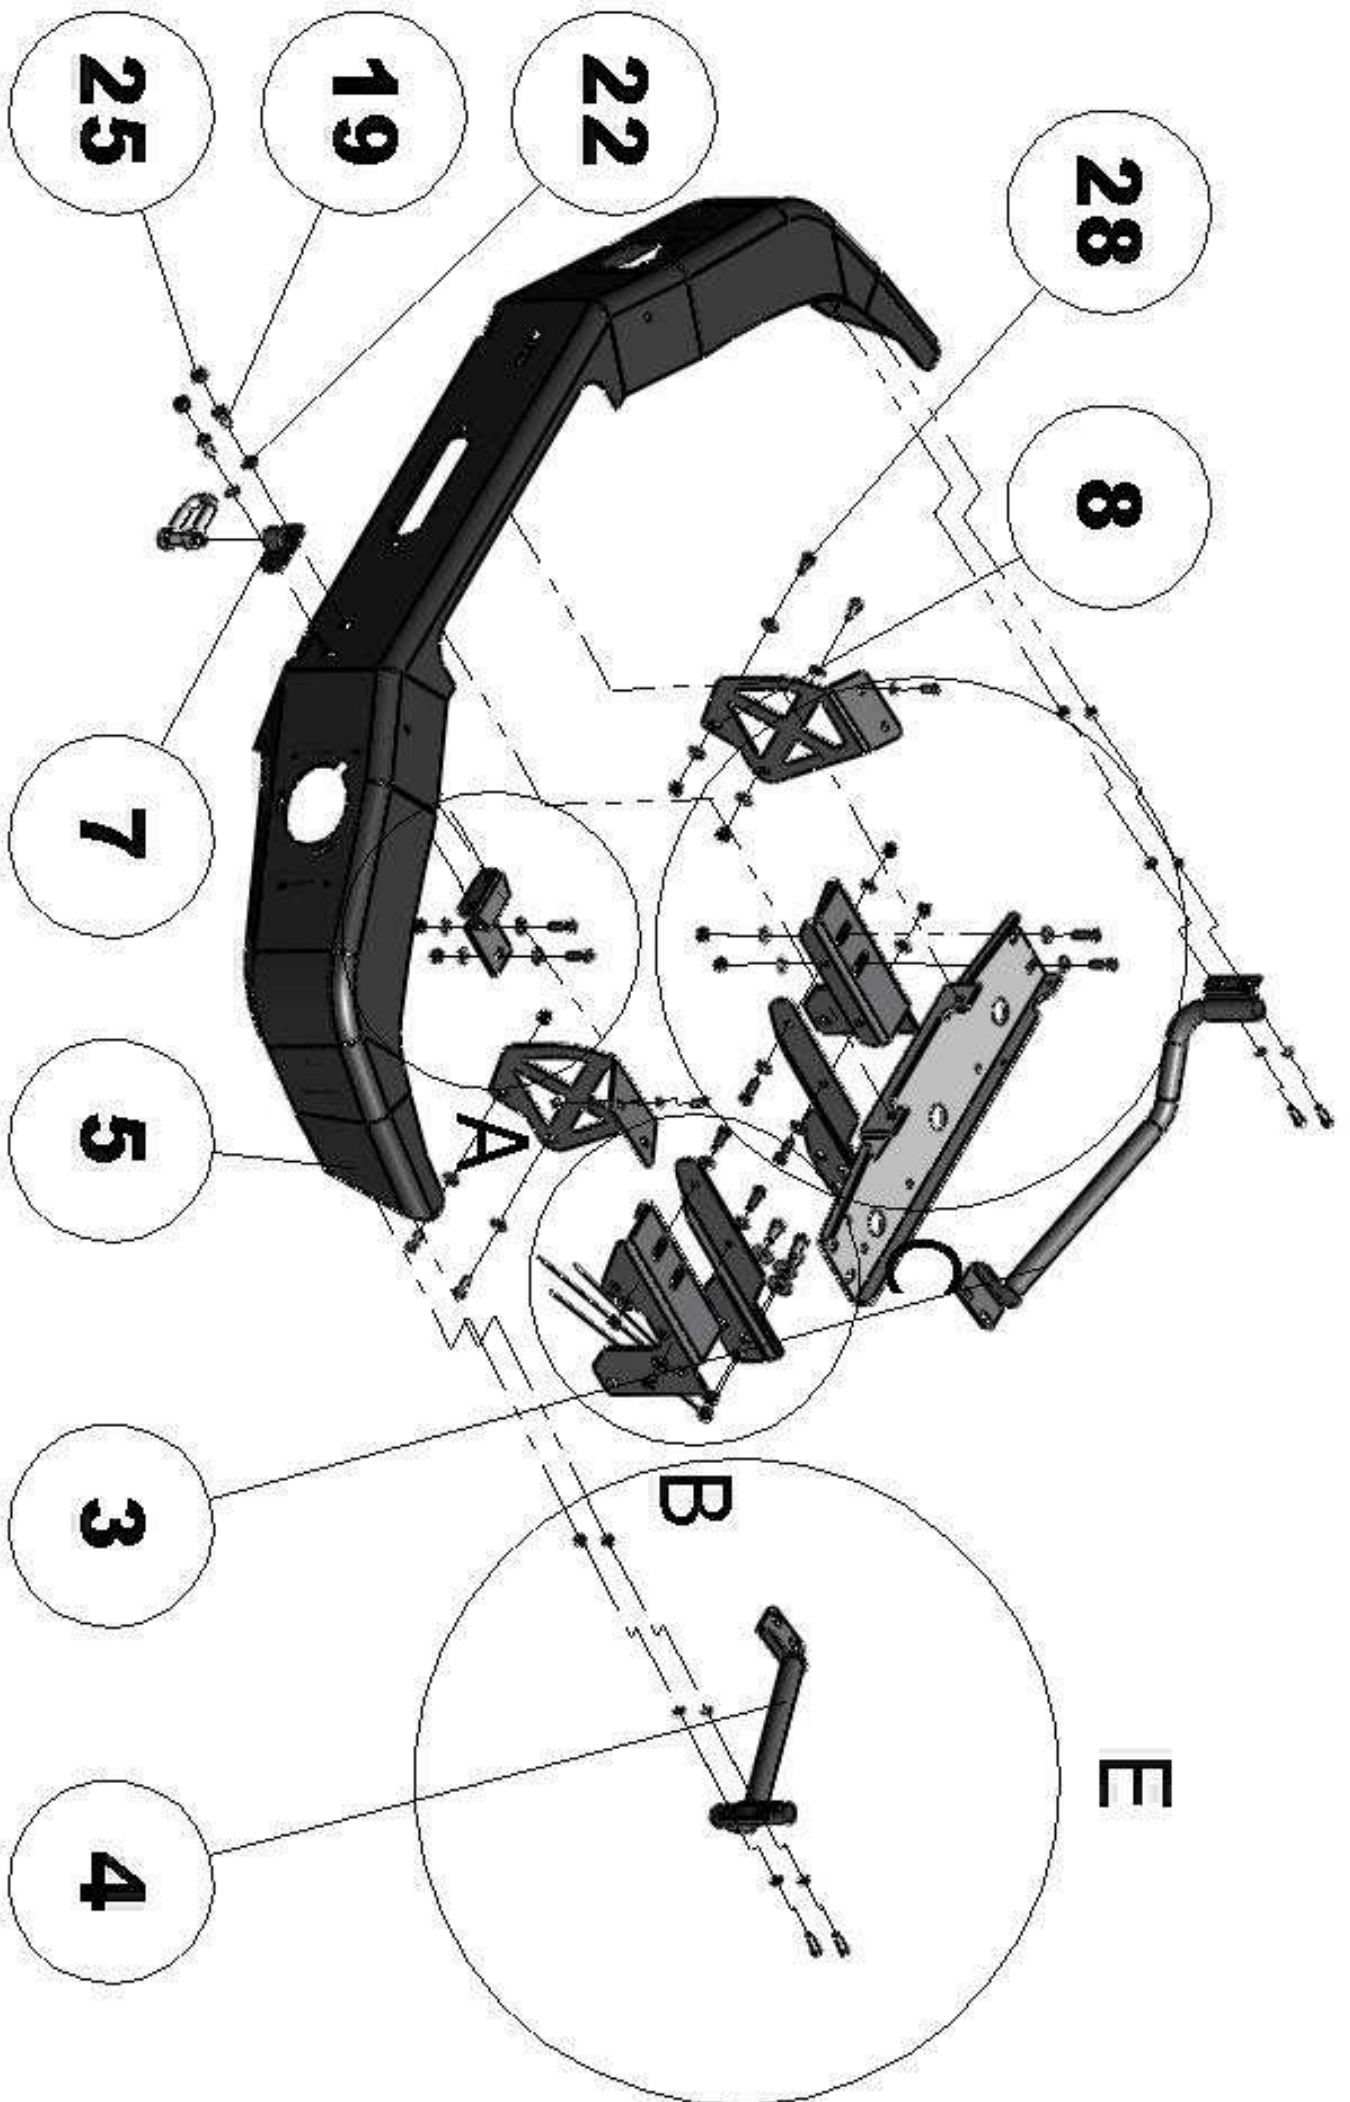

# 48001315

Checklist / Manual de Montagem -  
P.choques frontal C/bg C/furo nevoeiro -  
y61 - 2M

Checklist / Fitting Instructions - Front winch  
bumper w/ winch plate and Fog light hole -  
Y61 - 2M

Despiezas / Instrucciones de montaje -

2h

<b>1</b> x3 47000932	<b>2</b> x1 47000931	<b>3</b> x1 47000930	<b>4</b> x1 47000929	<input type="checkbox"/>	<input type="checkbox"/>
<b>5</b> x1 47000927	<b>6</b> x1 47000729	<b>7</b> x1 47000087	<b>8</b> x1 46003023	<input type="checkbox"/>	<input type="checkbox"/>
<b>9</b> x1 46003022	<b>10</b> x1 46003021	<b>11</b> x1 46003020	<b>12</b> x1 46003019	<input type="checkbox"/>	<input type="checkbox"/>
<b>13</b> x1 46003018	<b>14</b> x2 45000537	<b>15</b> x16 45000392	<b>16</b> x8 45000074	<input type="checkbox"/>	<input type="checkbox"/>
<b>17</b> x1 45000073	<b>18</b> x8 45000069	<b>19</b> x2 45000065	<b>20</b> x12 45000048	<input type="checkbox"/>	<input type="checkbox"/>
<b>21</b> x8 45000043	<b>22</b> x26 45000039	<b>23</b> x3 45000037	<b>24</b> x3 45000036	<input type="checkbox"/>	<input type="checkbox"/>
<b>25</b> x2 45000032	<b>26</b> x6 45000018	<b>27</b> x12 45000017	<b>28</b> x4 45000015	<input type="checkbox"/>	<input type="checkbox"/>
<b>29</b> x4 45000008	<input type="checkbox"/>				

Nissan Patrol GR Y61  
5P (06)

DETAIL C  
SCALE 1 : 5

1

2

3

4

5

6

7

8

9

10

11