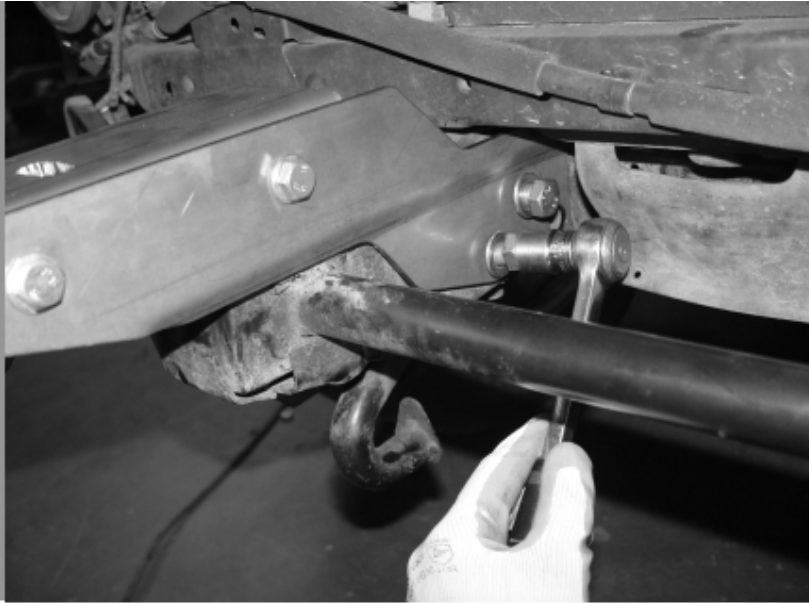

Nissan Patrol GR Y61  
5P (06)

DETAIL C  
SCALE 1 : 5

1

2

3

4

5

6