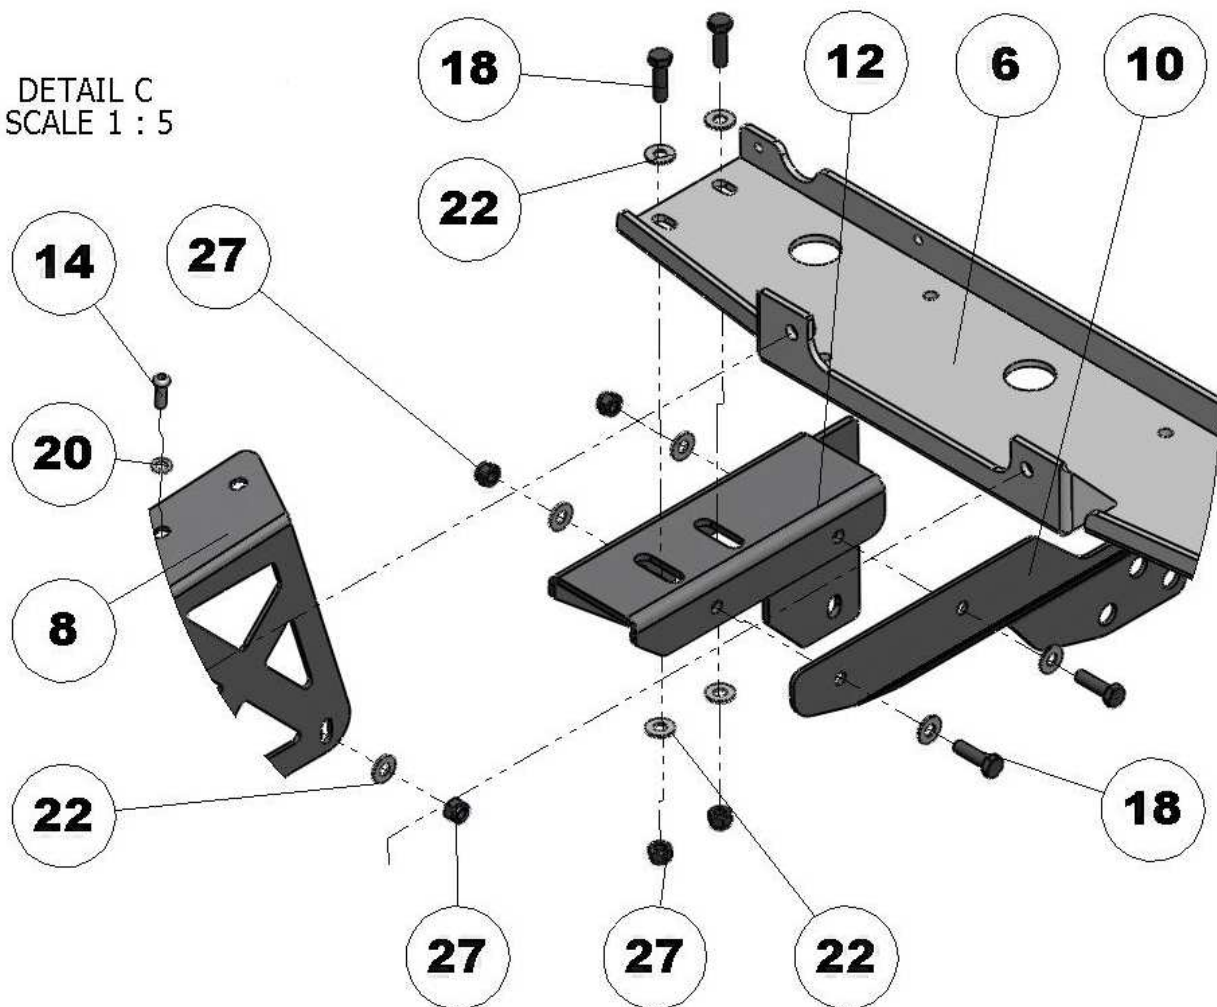

# 48001315

Checklist / Manual de Montagem -  
P.choques frontal C/bg C/furo nevoeiro -  
y61 - 2M

Checklist / Fitting Instructions - Front winch  
bumper w/ winch plate and Fog light hole -  
Y61 - 2M

Despiezas / Instrucciones de montaje -

2h

<b>1</b> x3 47000932	<b>2</b> x1 47000931	<b>3</b> x1 47000930	<b>4</b> x1 47000929	<input type="checkbox"/>	<input type="checkbox"/>
<b>5</b> x1 47000927	<b>6</b> x1 47000729	<b>7</b> x1 47000087	<b>8</b> x1 46003023	<input type="checkbox"/>	<input type="checkbox"/>
<b>9</b> x1 46003022	<b>10</b> x1 46003021	<b>11</b> x1 46003020	<b>12</b> x1 46003019	<input type="checkbox"/>	<input type="checkbox"/>
<b>13</b> x1 46003018	<b>14</b> x2 45000537	<b>15</b> x16 45000392	<b>16</b> x8 45000074	<input type="checkbox"/>	<input type="checkbox"/>
<b>17</b> x1 45000073	<b>18</b> x8 45000069	<b>19</b> x2 45000065	<b>20</b> x12 45000048	<input type="checkbox"/>	<input type="checkbox"/>
<b>21</b> x8 45000043	<b>22</b> x26 45000039	<b>23</b> x3 45000037	<b>24</b> x3 45000036	<input type="checkbox"/>	<input type="checkbox"/>
<b>25</b> x2 45000032	<b>26</b> x6 45000018	<b>27</b> x12 45000017	<b>28</b> x4 45000015	<input type="checkbox"/>	<input type="checkbox"/>
<b>29</b> x4 45000008	<input type="checkbox"/>				

Nissan Patrol GR Y61  
5P (06)

DETAIL C  
SCALE 1 : 5

1

2

3

4

5

6