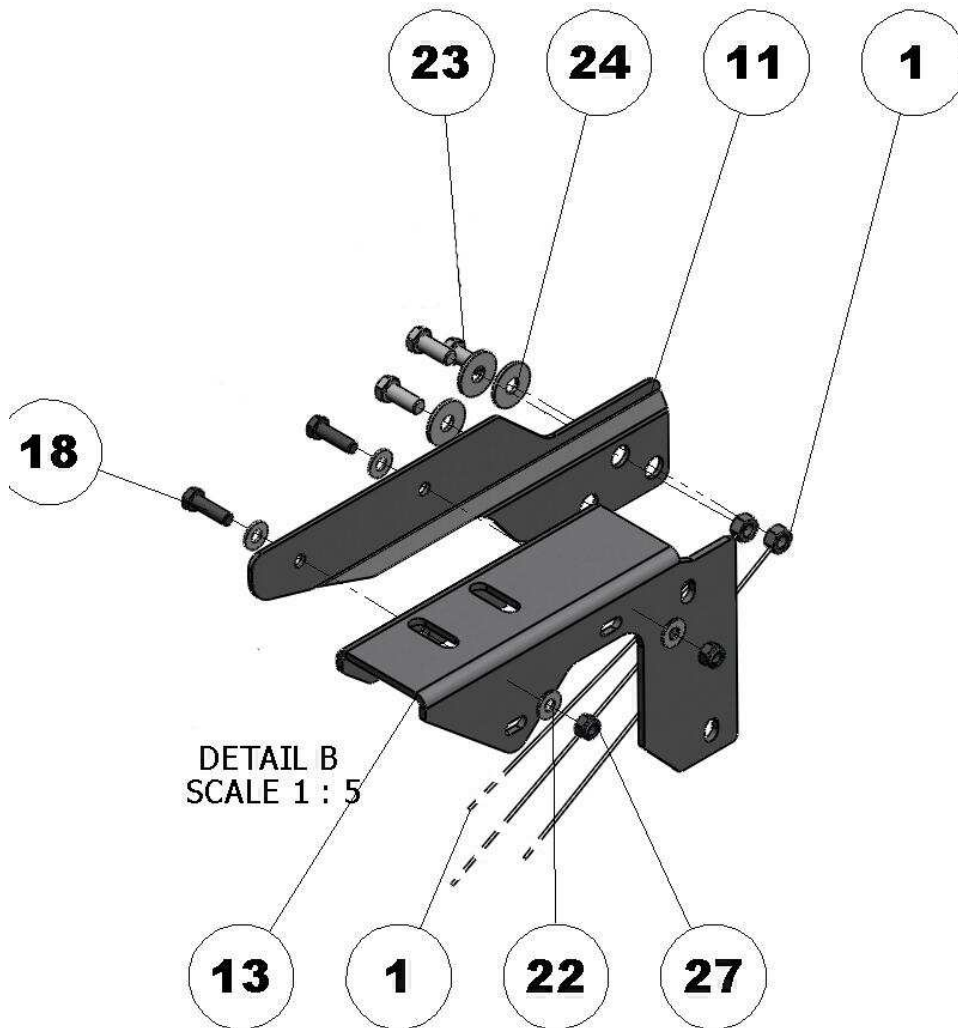

# 48001315

Checklist / Manual de Montagem -  
P.choques frontal C/bg C/furo nevoeiro -  
y61 - 2M

Checklist / Fitting Instructions - Front winch  
bumper w/ winch plate and Fog light hole -  
Y61 - 2M

Despiezas / Instrucciones de montaje -

2h

<b>1</b> x3 47000932	<b>2</b> x1 47000931	<b>3</b> x1 47000930	<b>4</b> x1 47000929	<input type="checkbox"/>	<input type="checkbox"/>
<b>5</b> x1 47000927	<b>6</b> x1 47000729	<b>7</b> x1 47000087	<b>8</b> x1 46003023	<input type="checkbox"/>	<input type="checkbox"/>
<b>9</b> x1 46003022	<b>10</b> x1 46003021	<b>11</b> x1 46003020	<b>12</b> x1 46003019	<input type="checkbox"/>	<input type="checkbox"/>
<b>13</b> x1 46003018	<b>14</b> x2 45000537	<b>15</b> x16 45000392	<b>16</b> x8 45000074	<input type="checkbox"/>	<input type="checkbox"/>
<b>17</b> x1 45000073	<b>18</b> x8 45000069	<b>19</b> x2 45000065	<b>20</b> x12 45000048	<input type="checkbox"/>	<input type="checkbox"/>
<b>21</b> x8 45000043	<b>22</b> x26 45000039	<b>23</b> x3 45000037	<b>24</b> x3 45000036	<input type="checkbox"/>	<input type="checkbox"/>
<b>25</b> x2 45000032	<b>26</b> x6 45000018	<b>27</b> x12 45000017	<b>28</b> x4 45000015	<input type="checkbox"/>	<input type="checkbox"/>
<b>29</b> x4 45000008	<input type="checkbox"/>				

Nissan Patrol GR Y61  
5P (06)

DETAIL C  
SCALE 1 : 5

1

2

3

4

5

6